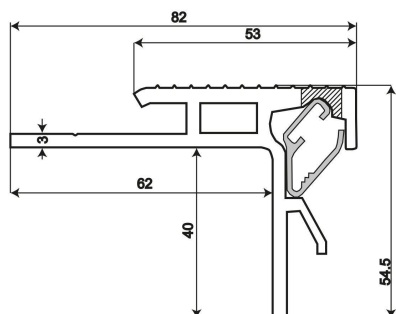

## HARDPLASTPROFIL FOR TRAPPENESE, HL-BAPL037

El-nr: 3200444

Hardplastprofil for trappene. Tilpasset gulv med vegg til vegg teppe. Gir lys ned i trinnet, samt en markering på oversiden.

Passer til LED Stripes med bredde opptil 12mm.

### MÅLTEGNING

### DATABELL

El-nr	Type	Avdekning	Mål(LxBxH)
32 004 44	Hardplastprofil HL-BAPL037	1 stk Opal + 1 stk Klar	2000x54.5x82mm