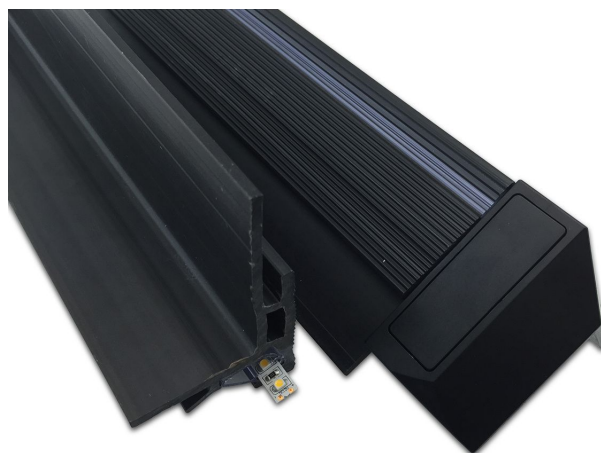

## HARDPLASTPROFIL FOR TRAPPENESE, HL-BAPL037

El-nr: 3200444

Hardplastprofil for trappene. Tilpasset gulv med vegg til vegg teppe. Gir lys ned i trinnet, samt en markering på oversiden.

Passer til LED Stripes med bredde opptil 12mm.

- Opal og klar avdekning